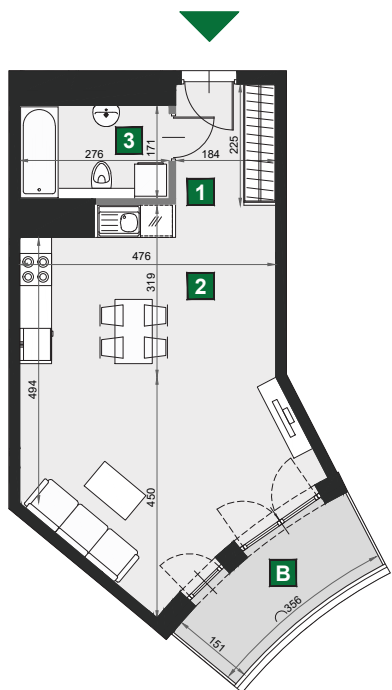

# WIŚLANETARASY 2.0

0 1 2 [m]

## C 177

budynek	A
piętro	4
mieszkanie	C177
liczba pokoi	1

<b>B</b> balkon	5,78 m <sup>2</sup>
<b>1</b> przedpokój	4,17 m <sup>2</sup>
<b>2</b> pokój dzienny z aneksem kuch.	31,63 m <sup>2</sup>
<b>3</b> łazienka	4,72 m <sup>2</sup>

powierzchnia	40,52 m <sup>2</sup>
cena brutto	344 420 zł